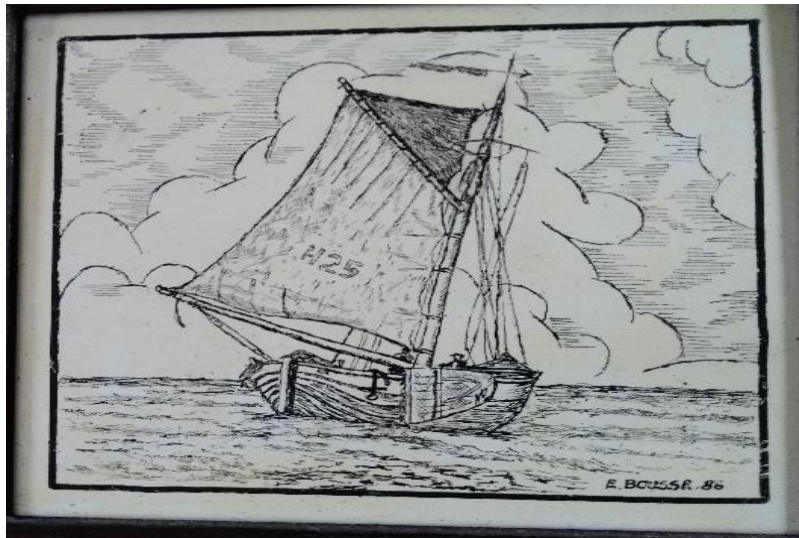

## Tegel vissersschip H.25

Type Siertegel Materiaal Porselein

Omschrijving Wit zwarte tegel van het zeilend vissersschip H.25

Fabrikant

Periode Nationaliteit België

Conditie Goed  Core Collectie

Foto

Kleur Wit / Zwart