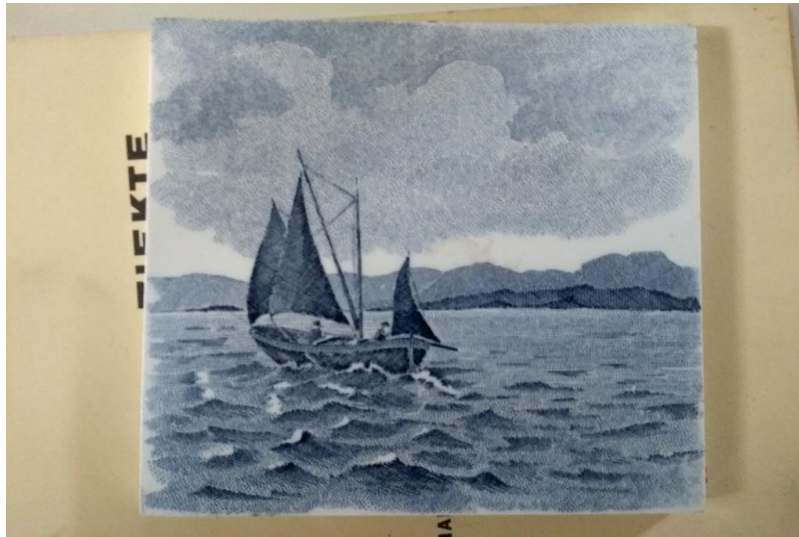

Museumschip Tordino: Porselein en sierwerk

Tegel zeilschip onbekend

Type **Siertegels** Materiaal **Porselein**

Omschrijving Tegels van Belgische makelij met een zeilend vrachtschip.
Vermoedelijk een fictieve locatie

Fabrikant

Periode Nationaliteit **België**

Conditie **Goed** Core Collectie

Foto

Kleur **Wit / Blauw**

Afmetingen